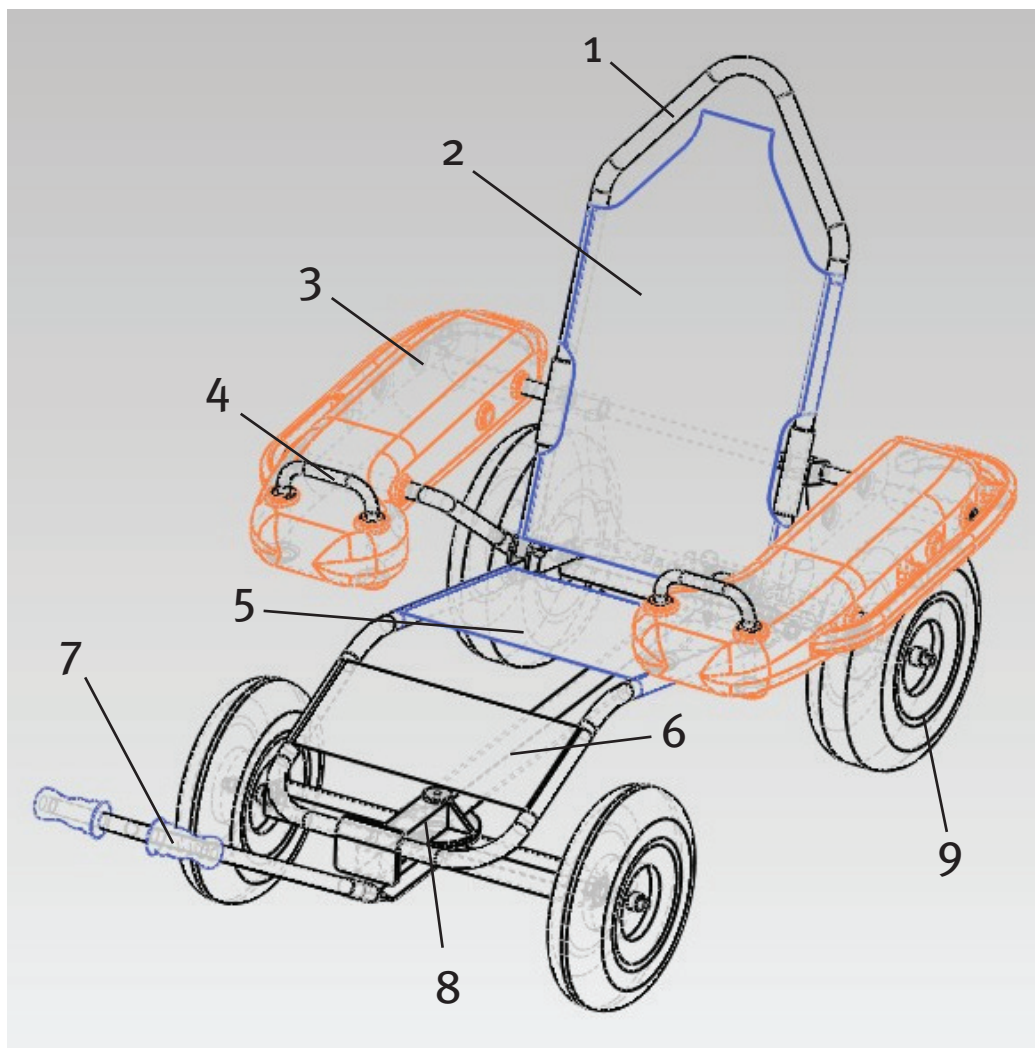

MARINA/Strandbuggy

Maks. brugervægt 130 kg

Klik på videoen og se Marina "in action"

Vandhundredens "kørestol"

De brede dæk gør det nemt at køre i sandet, mens armlænene, som er monteret med flydepontoner, sørger for, at stolen ikke synker, når den køres ud i vandet.

En let, men stadig meget robust strandbuggy, som hurtigt foldes sammen til transport eller opbevaring.

Mulighed for eget logo på ryglænet.

1. Skubbehåndtag
2. Ryglæn
3. Flydeponton
4. Brugerhåndtag
5. Sæde
6. Fodstøtte
7. Trækstang
8. Stel
9. Hjul

PRODUKT	VARENUMMER	MÅL (MM) B x H x L	STOLENS VÆGT	MAKS. BRUGERVÆGT	MATERIALE	HJUL	
MARINA	102605012	1230 x 1200 x 1400	31,7 kg	130 kg	Stel: Aluminium og rustfrit stål	Diameter: 380 mm	Kontakt- fladetryk 2 kg/cm ²
		Fodstøtte i laveste position					
		1230 x 1200 x 2600			Flydepontoner: Polyethylene Polyurethane		
		Fodstøtte i højeste position			Sæde/ryglæn: Polyester PVC		