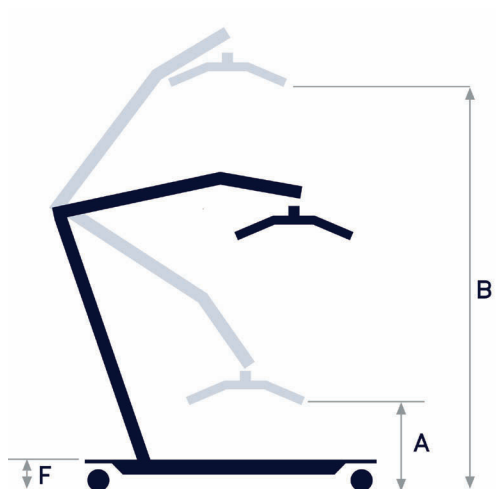

GRÚA HOP E-150

CONFORME A LOS REQUISITOS DEL REGLAMENTO EUROPEO 2017/745
APLICABLE A LAS GRÚAS PARA LA TRANSFERENCIA DE PERSONAS

- Grúa adaptada para pacientes hasta 150 kg.
- **Ergonómica:** recoge a una persona del suelo, rango de elevación hasta 1,57 m.
- **Confort** amplia gama de ameses acolchados.
- **Robusta** gracias a los materiales y a un motor LINAK.

HASTA
6 AÑOS
DE GARANTÍA

Ligera y compacta para domicilios.

Práctica:

- Apertura de patas manual con la ayuda de un sistema de pedal.
- Fácil de desmontar en 2 partes.
- Fácil de transportar y almacenar.
- Maniobrable gracias a las ruedas dobles.
- Peso: 29.50 kg.
- Rotación de la percha de 360°.
- Ruedas anti-hilos.

DIMENSIONES

| Descripción | Referencia | A cm | B cm | C cm | D cm | E cm | F cm | PESO MÁX. PACIENTE | Ø RUEDAS DELANTERAS DOBLES | Ø RUEDAS TRASERAS CON FRENO | NORMA | MOTOR | PESO |
|-------------|------------|---------|---------|---------|---------|---------|---------|--------------------------|----------------------------------|-----------------------------------|----------------------|---------------|---------|
| HOPE150 | 102102044 | 39 | 157 | 101 | 56 | 76 | 11 | 150 kg | 7,5 cm | 7,5 cm | REG. EU, 2017/745 | Linak IP54 | 29'5 kg |