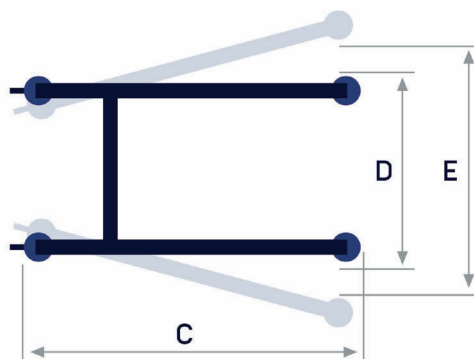

GRÚA HOP E-150

CONFORME A LOS REQUISITOS DEL REGLAMENTO EUROPEO 2017/745
APLICABLE A LAS GRÚAS PARA LA TRANSFERENCIA DE PERSONAS

- Grúa adaptada para pacientes hasta 150 kg.
- **Ergonómica:** recoge a una persona del suelo, rango de elevación hasta 1,57 m.
- **Confort** amplia gama de ameses acolchados.
- **Robusta** gracias a los materiales y a un motor LINAK.

DIMENSIONES

| Descripción | Referencia | A cm | B cm | C cm | D cm | E cm | F cm | PESO MÁX. PACIENTE | Ø RUEDAS DELANTERAS DOBLES | Ø RUEDAS TRASERAS CON FRENO | NORMA | MOTOR | PESO |
|-------------|------------|---------|---------|---------|---------|---------|---------|--------------------------|----------------------------------|-----------------------------------|----------------------|---------------|---------|
| HOPE150 | 102102044 | 39 | 157 | 101 | 56 | 76 | 11 | 150 kg | 7,5 cm | 7,5 cm | REG. EU, 2017/745 | Linak IP54 | 29'5 kg |